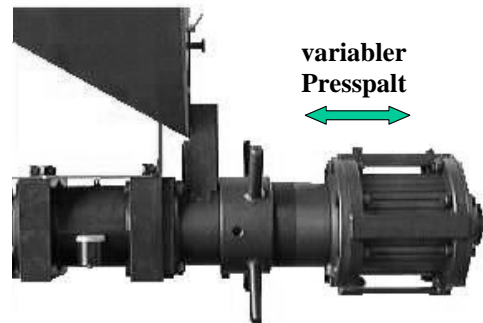

# Ölpressse KK100 F Universal

KK100 F Universal	
Saatleistung:	100 kg/h
Motorleistung:	5,5 kW
Drehzahl:	15 - 60 l/min.
Spannung:	400 V
Abmessung (LxBxH):	1870 x 500 x 1220 mm
Gewicht:	--
elektr. Leistungsaufnahme:	bei Nennleistung (Raps) ca. 3kW/h
Anwendung:	Raps, Sonnenblumen, Soja, Leinsamen, Leindotter, Kürbiskerne, Hanf, Weintraubenkerne, Schwarzkümmel, Paprikakerne, Saflor, Hagebuttenkerne, Apfelkerne, Amarant, Karité, Sesam, Erdnüsse, Jatropha, Purgienuss, weitere auf Anfrage
Lieferumfang:	Variable Pressspaltverstellung, elektr. Schaltanlage (anschlussfertig),
Sonderausstattung:	Spezialausrüstung für versch. Saaten,